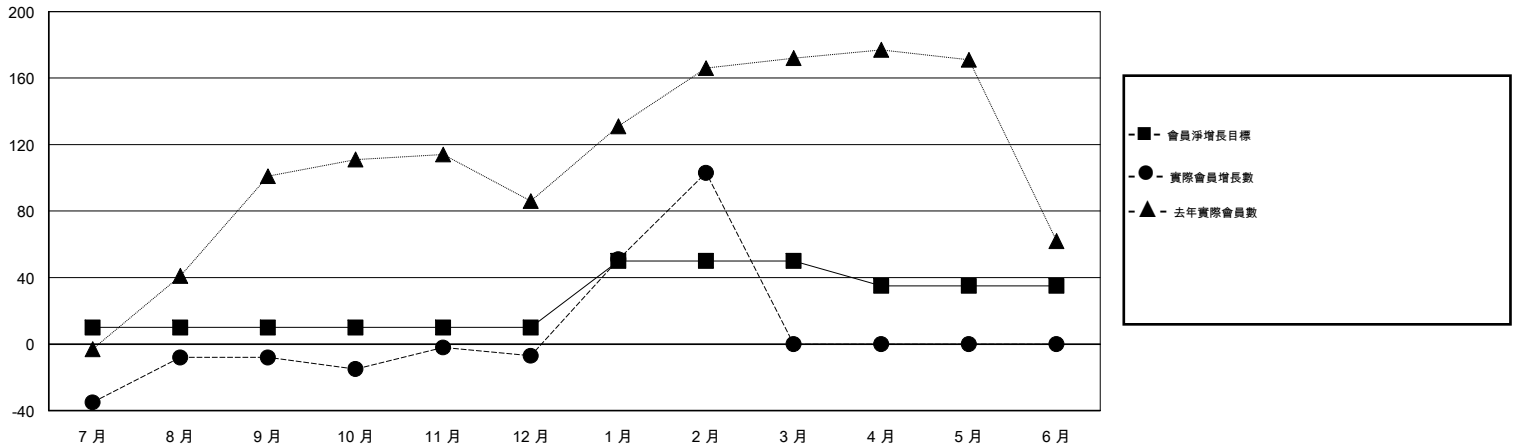

MONTHLY MEMBERSHIP PROGRESS REPORT

District 300A3

Results as of: 02/28/2018

GMT: PEI-JEN CHEN

地點 REP OF CHINA

GMT憲章區

分會			
成果 2017-2018			
季	新分會目標	新會	會員流失的分會
7月/8月/9月	0	0	0
10月/11月/12月	0	0	1
1月/2月/3月	1	0	0
4月/5月/6月	0	0	0

位會員@每位須繳			
成果 2017-2018			
季	會員淨增長目標	實際會員增長數	實際退會會員 (包括轉會)
7月/8月/9月	10	202	171
10月/11月/12月	0	42	34
1月/2月/3月	40	137	10
4月/5月/6月	-15	0	0

目標與實際新會累積

目標和實際會員累積

已取消的分會: 1

56 CLUBS OF 60 增添1位或以上的新會員

性別分佈

男 1,305 (55.56%)
 女 1,044 (44.44%)
 年度女性會員百分比目標: 66%