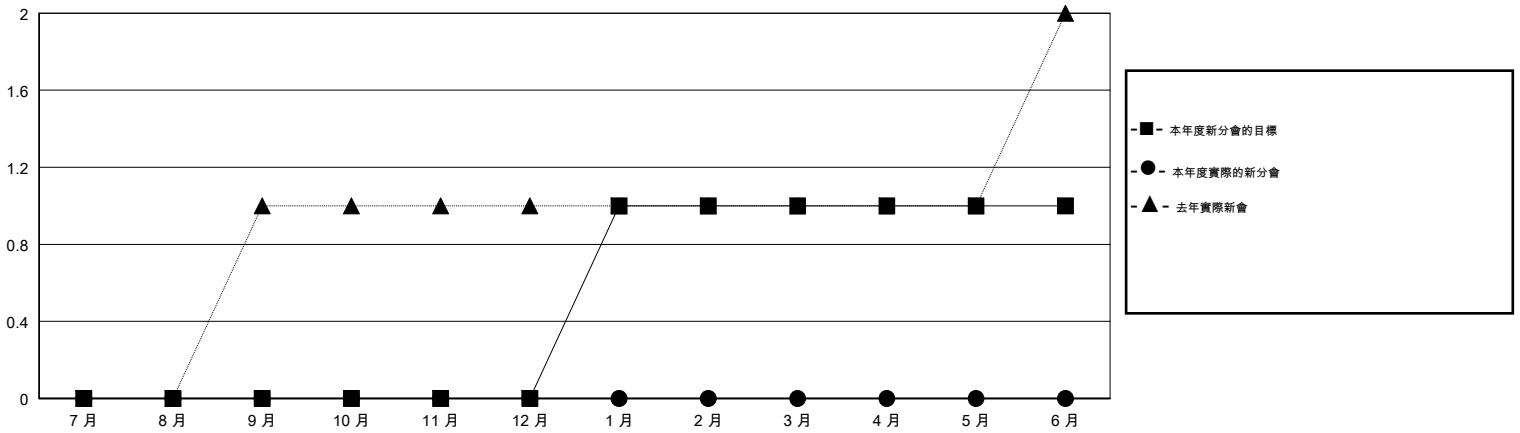

MONTHLY MEMBERSHIP PROGRESS REPORT

District 300A3

Results as of: 02/28/2018

GMT: PEI-JEN CHEN

地點 REP OF CHINA

GMT憲章區

分會			
成果 2017-2018			
季	新分會目標	新會	會員流失的分會
7月/8月/9月	0	0	0
10月/11月/12月	0	0	1
1月/2月/3月	1	0	0
4月/5月/6月	0	0	0

位會員@每位須繳			
成果 2017-2018			
季	會員淨增長目標	實際會員增長數	實際退會會員 (包括轉會)
7月/8月/9月	10	202	171
10月/11月/12月	0	42	34
1月/2月/3月	40	137	10
4月/5月/6月	-15	0	0

目標與實際新會累積

目標和實際會員累積

已取消的分會: 1

56 CLUBS OF 60 增添1位或以上的新會員

性別分佈

男 1,305 (55.56%)
 女 1,044 (44.44%)
 年度女性會員百分比目標: 66%